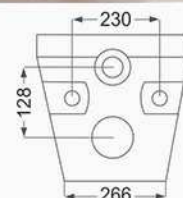

Katia
 كاتيا
 سوپر جت ✓
 (Superjet)

NEW

Katia
 كاتيا
 آبشاري ✓
 (Wash down)

Name of Product	Length mm	Width mm	Height mm
Katia Water Closet Wall Hung	555	390	395
Silvia Water Closet Wall Hung	545	380	387

Silvia
 سيلويا
 آبشاري ✓
 (Wash down)

NEW

Name of Product	Length mm	Width mm	Height mm
Wash Basin 67	672	462	-
Half Pedestal	333	300	288
Water Closet Wall Hung	555	390	395

Katia
 كاتيا

NEW

Diamond 65
دياموند ٦٥