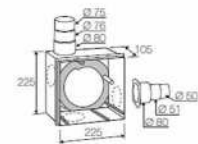

OLI
OLIVER INTERNATIONAL S.R.L.

فلاش تانک Oli 74 - هی ایر